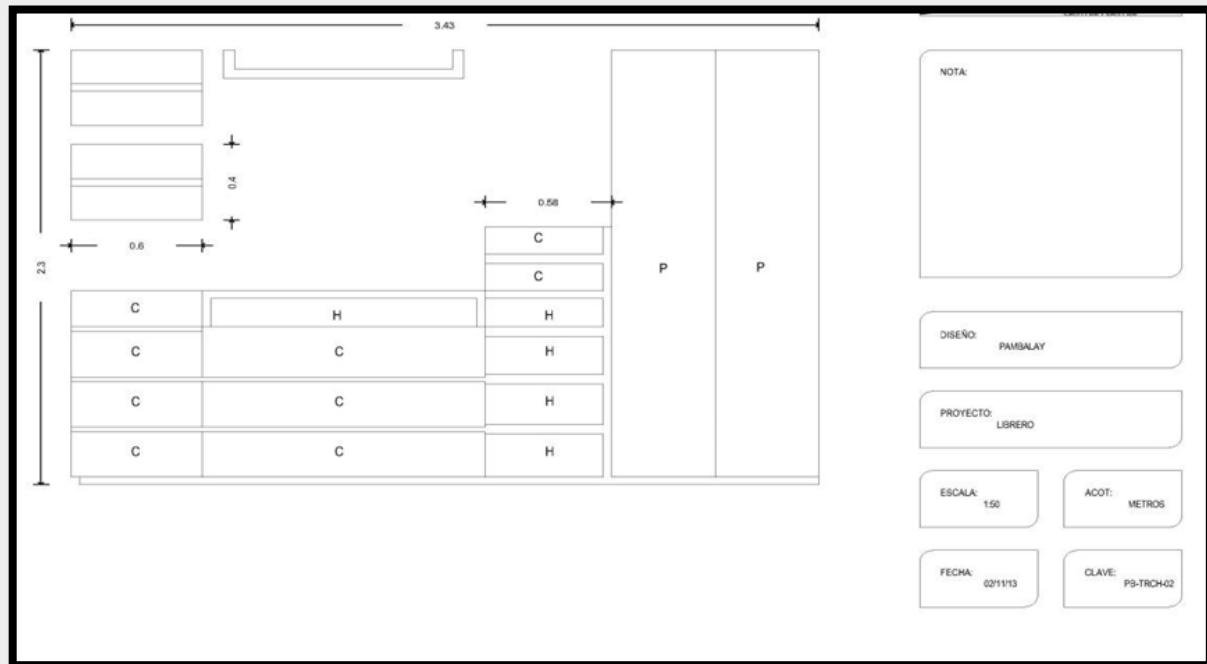

BOCETO JAIME

Pambalay^{MR}