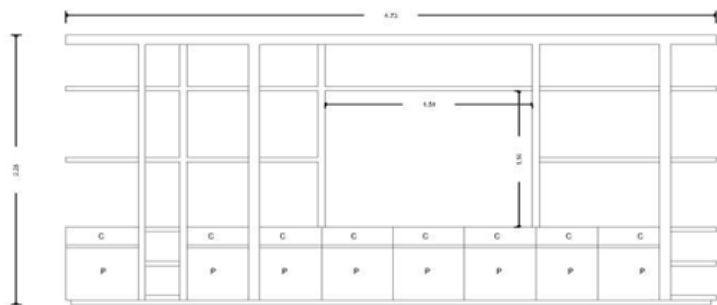

BOCETO CHINA

Pambalay^{MR}