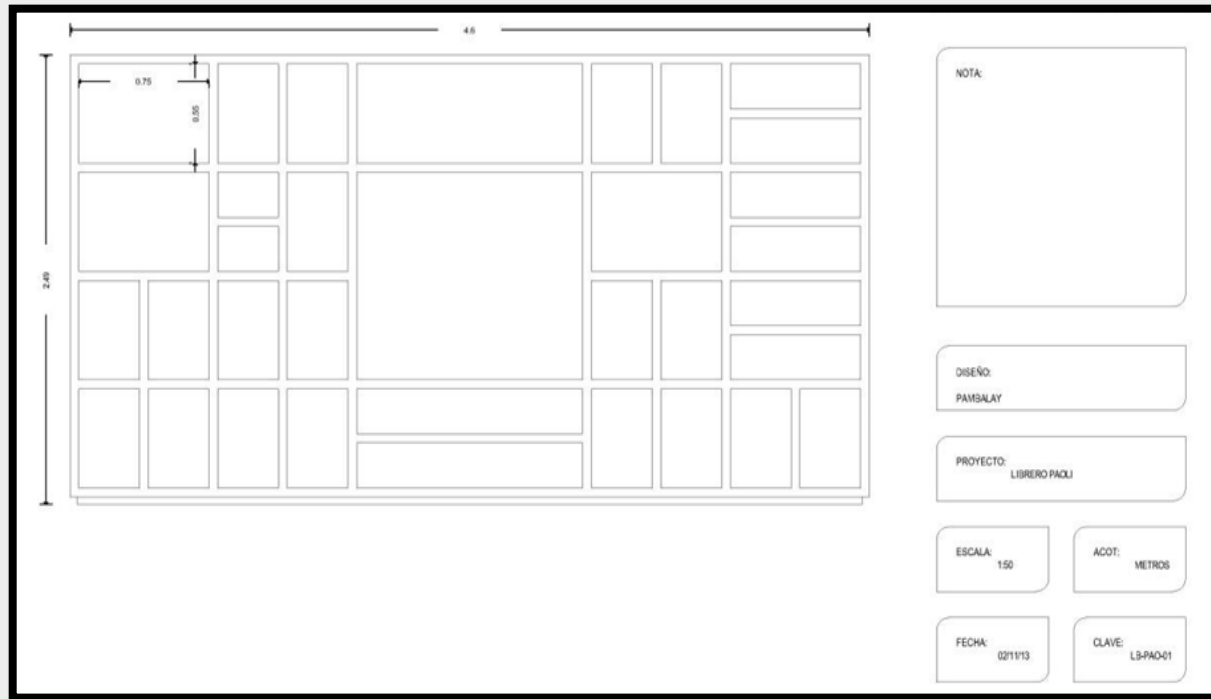

BOCETO ROSA

Pambalay^{MR}