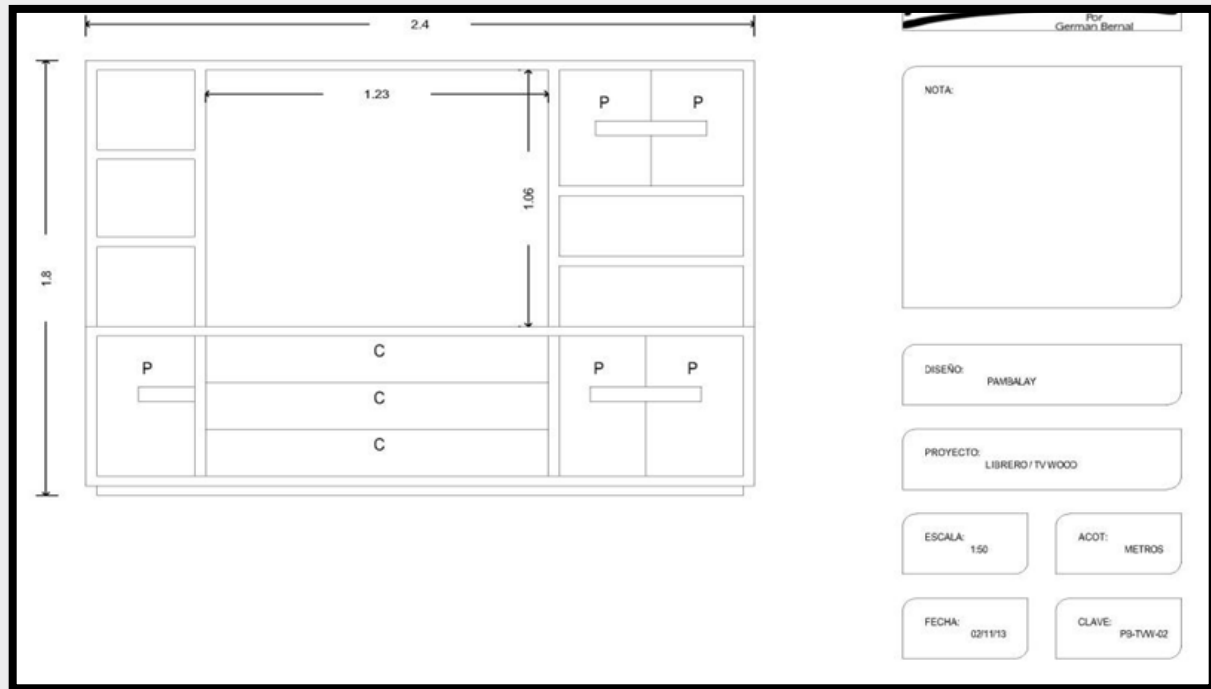

BOCETO FANNY

Pambalay^{MR}