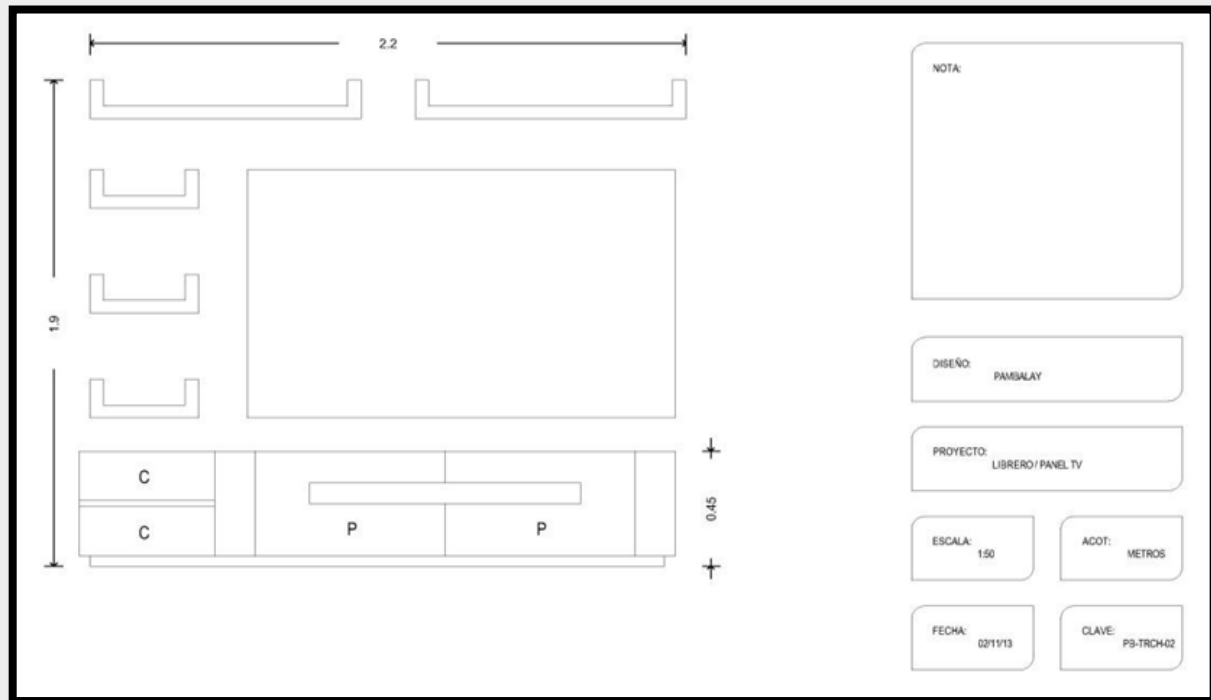

BOCETO PILUCA

Pambalay^{MR}