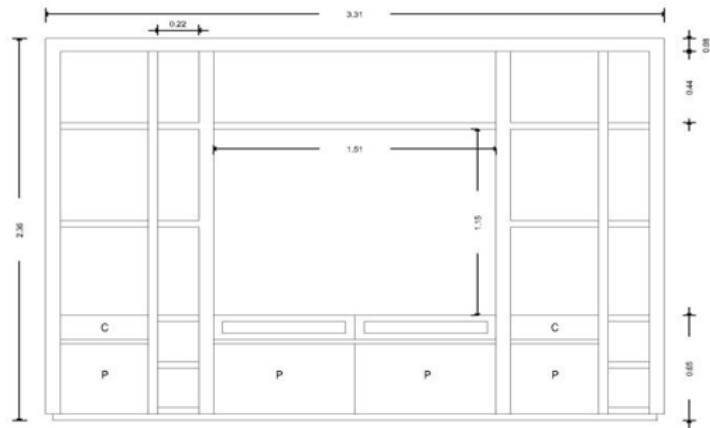

# BOCETO JAVI

Pambalay<sup>MR</sup>

NOTA:

DISEÑO:  
PAMBALAY

PROYECTO:  
LIBRERO TV BISIANA

ESCALA:  
1:50

ACOT:  
METROS

FECHA:  
02/11/13