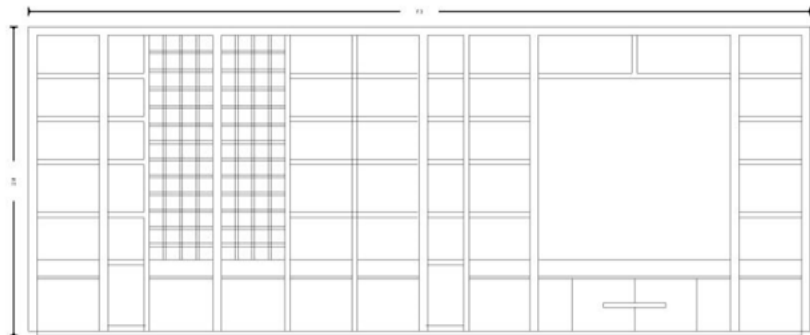

# BOCETO JAVIER

Pambalay<sup>MR</sup>

NOTA

DISEÑO:  
PAMBALAY

PROYECTO:  
LIBRERO

ESCALA:  
1:50

ACOT:  
METROS

FECHA:  
02/11/13